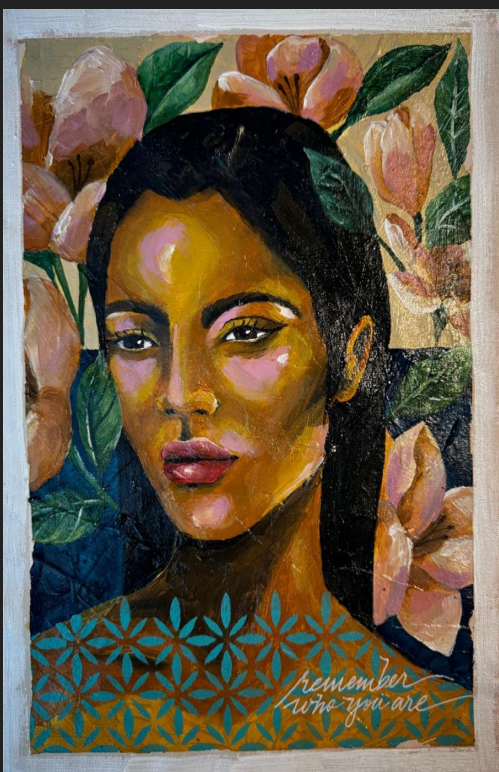

# Agatha Faveri

"love yourself"  
medida: 30x20  
massa corrida e acrílica sobre tela

"protection"  
medida: 40x30  
massa corrida e acrílica sobre tela

"remember"  
medida: 30x20  
massa corrida e acrílica sobre tela