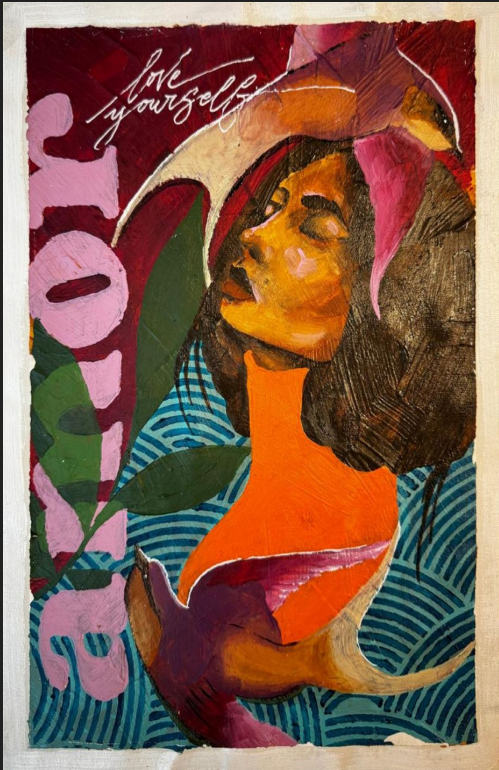

# Agatha Faveri

"love yourself"  
medida: 30x20  
massa corrida e acrílica sobre tela

"protection"  
medida: 40x30  
massa corrida e acrílica sobre tela

"remember"  
medida: 30x20  
massa corrida e acrílica sobre tela